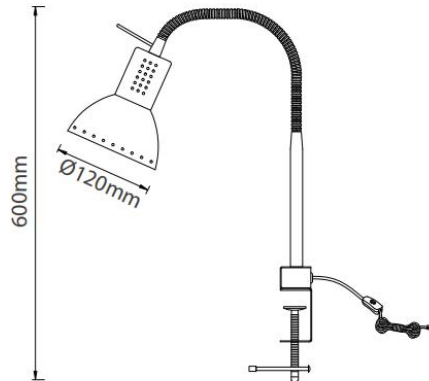

9624270

1x E27 max. 60W
230V ~ 50Hz

(DE) Bestimmungsgemäße Verwendung

(GB) Intended use / (FR) Utilisation conforme / (NL) Beoogd gebruik / (PL) Stosowanie zgodnie z przeznaczeniem / (NO) Riktig bruk / (DK) Korrekt brug / (SE) Avsedd användning / (FI) Määräystenmukainen käyttö

(IT) Impiego appropriato / (ES) Uso prescrito / (CZ) Použití v souladu s určením / (PT) Utilização correta / (GR) Ενδεικτική χρήση

(DE)	Als Klemmleuchte im Innenbereich	(GB)	Provided for use as clip light, indoors
(FR)	En tant que lampe à pince, à l'intérieur	(NL)	Als klemlamp binnenshuis
(PL)	Jako lampa zaciskowa do wnętrz	(NO)	Som klemmelys innendørs
(DK)	Som klemmelys indendørs	(SE)	Används som klämlampa inomhus
(FI)	Käyttö sisätilojen klipsivalaisimena	(IT)	Impiego come lampada con morsetto in ambienti interni
(ES)	Empleo en tanto lámpara de pinza en interiores	(CZ)	Použití jako svorkové svítidlo v interiéru
(PT)	Aplicação como candeeiro de mola em interiores	(GR)	Χρήση ως φωτιστικό με σφιγκτήρα σε εσωτερικό χώρο

(DE) Verwendete Symbole

(GB) Safety Precautions / (FR) Symboles utilisés / (NL) Gebruikte symbolen / (PL) Stosowane symbole / (NO) Brukte symboler / (DK) Brugte symboler / (SE) Använda symboler / (FI) Käytetyt symbolit / (IT) Simboli usati / (ES) Símbolos empleados / (CZ) Použité symboly / (PT) Símbolos utilizados / (GR) Χρησιμοποιούμενα σύμβολα

IP 20

(DE) Lieferumfang

(GB) Package contents / (FR) Contenu de la livraison / (NL) Bij de levering inbegrepen / (PL) Zakres dostawy / (NO) Levering / (DK) Leveringsomfang / (SE) Leveransomfattning / (FI) Toimitussisältö / (IT) Fornitura / (ES) Volumen de suministro / (CZ) Rozsah dodávky / (PT) Material fornecido / (GR) Παραδοτέος εξοπλισμός

(DE)	1 Klemmleuchte Montagematerial Montageanleitung	(GB)	1 Clip light Installation hardware Mounting instructions	(FR)	1 Lampe à pince Matériel de montage Instructions de montage
(NL)	1 Klemlamp Monteringsmateriale Montagehandleiding	(PL)	1 Lampa zaciskowa Elementy montażowe Instrukcja montażu	(NO)	1 Klemmelys Monteringsmateriale Brukerveiledning
(DK)	1 Klemmelys Monteringsmateriale Brugervejledning	(SE)	1 Klämlampa Monteringsmaterial Monteringsanvisning	(FI)	1 Klipsivalaisin Asennus materiaali Asennusohjeet
(IT)	1 Lampada con morsetto Materiale di montaggio Istruzioni di montaggio	(ES)	1 Lámpara de pinza Material de montaje Instrucciones de montaje	(CZ)	1 Svorkové svítidlo Materiál pro montáž Návod k montáži
(PT)	1 Candeeiro de mola Material de montagem Instruções de montagem	(GR)	1 Φωτιστικό με σφιγκτήρα Υλικό συναρμολόγησης Οδηγίες συναρμολόγησης